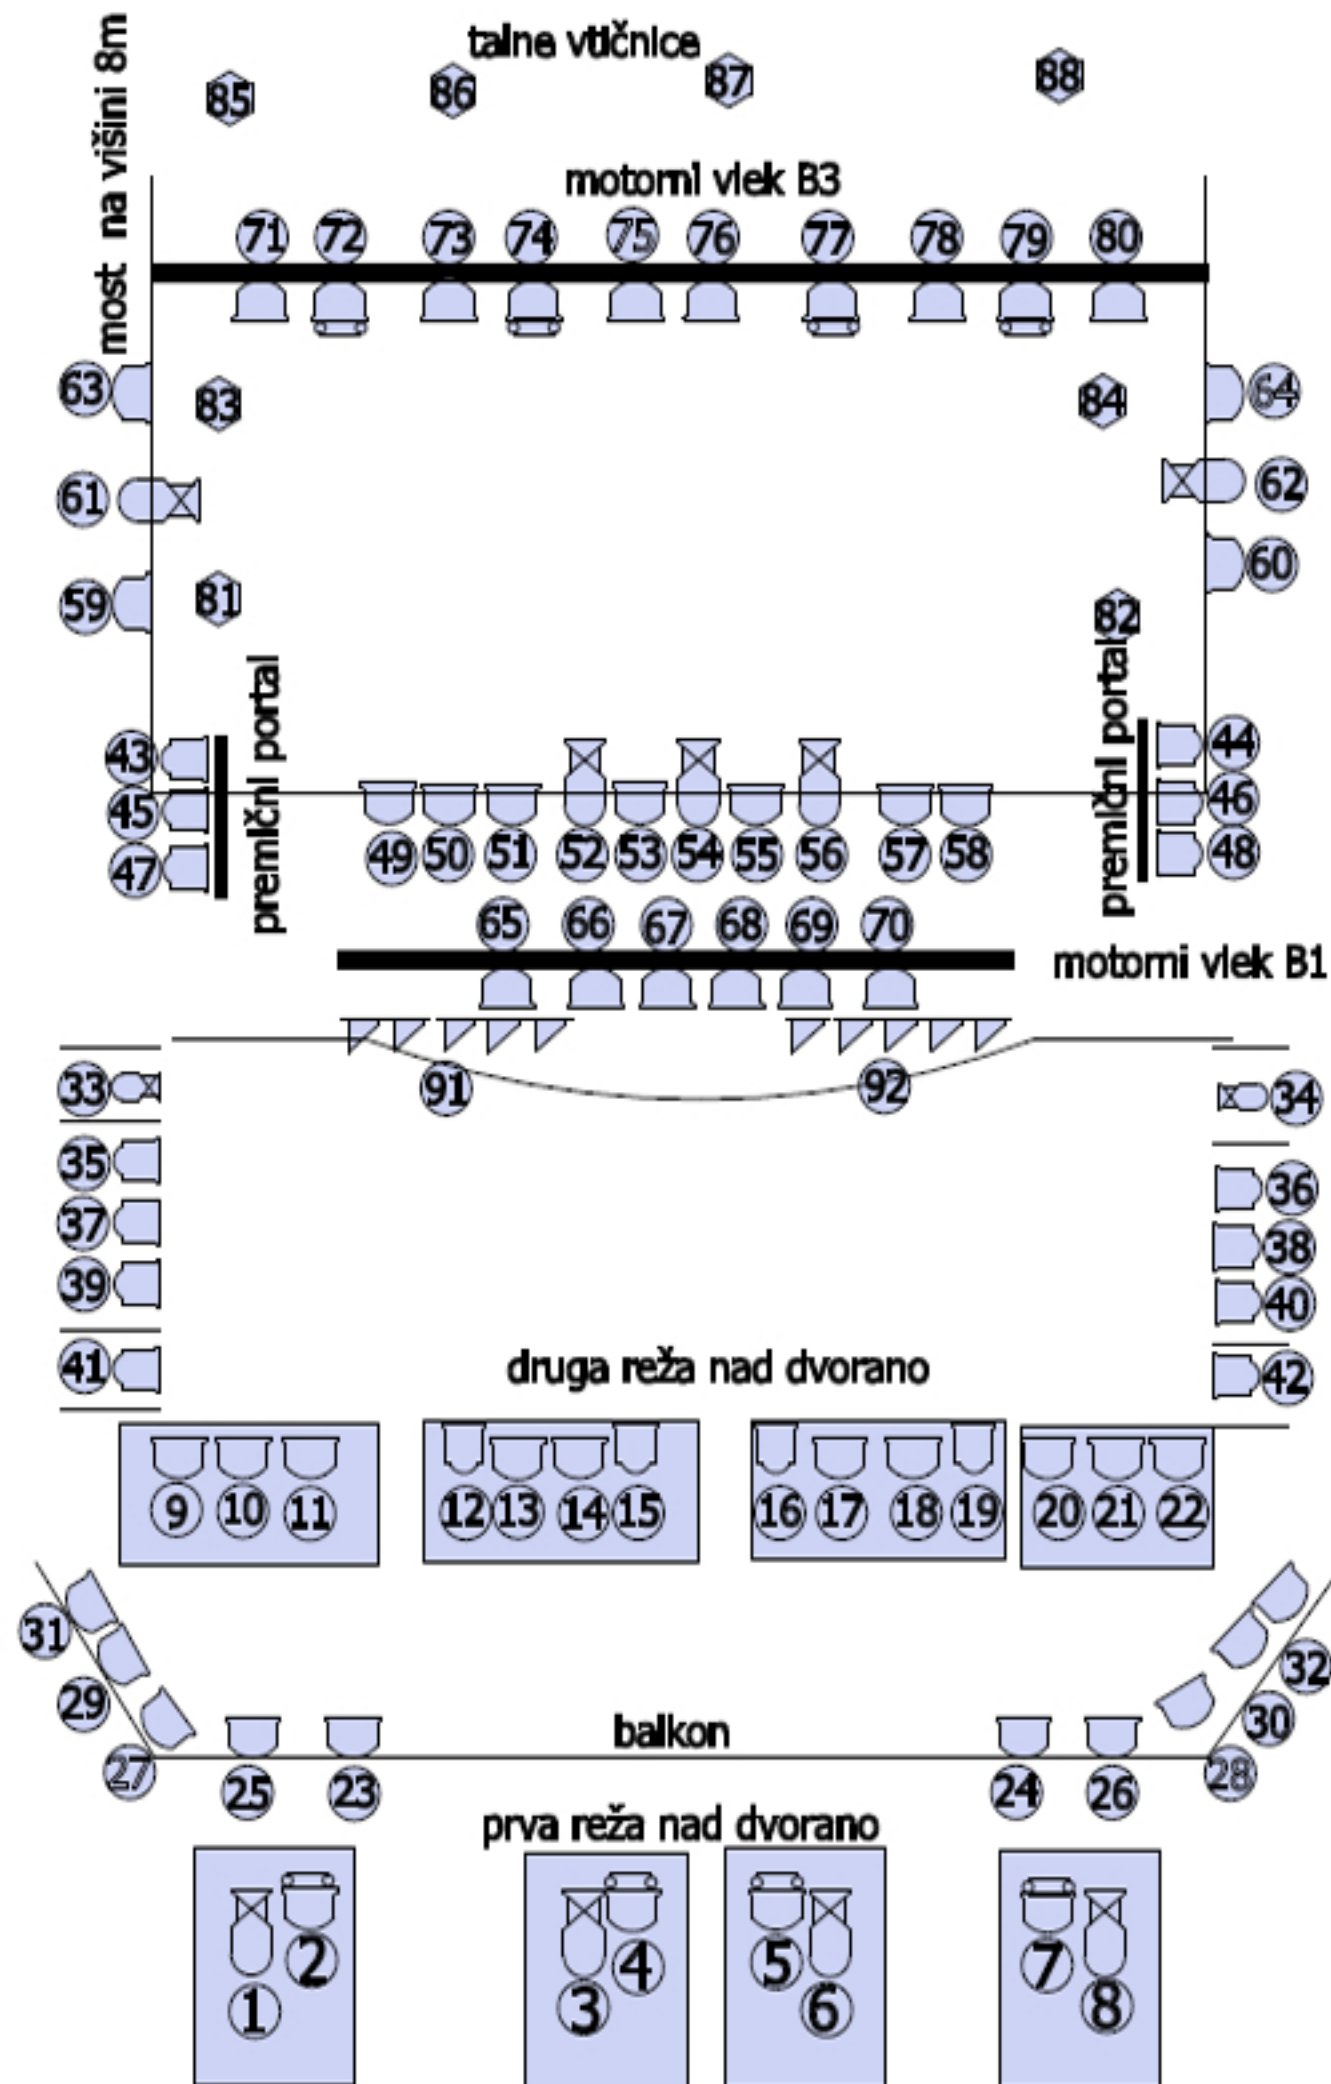

72,74,77,78 - PC S SCROLLERJI 2000W

33,34 - PROFILCI 1000W

12,15,16,19 - PC 2000W FRESNELI

23 - 32 REFLEKTORJINA BALKONU
29,30,31,32 - 2000W
OSTALI 1000 W

2,4,5,7 - PC S SCROLLERJI 2000W

1,3,6,8 - PROFILNI REFLEKTORJI 2000W